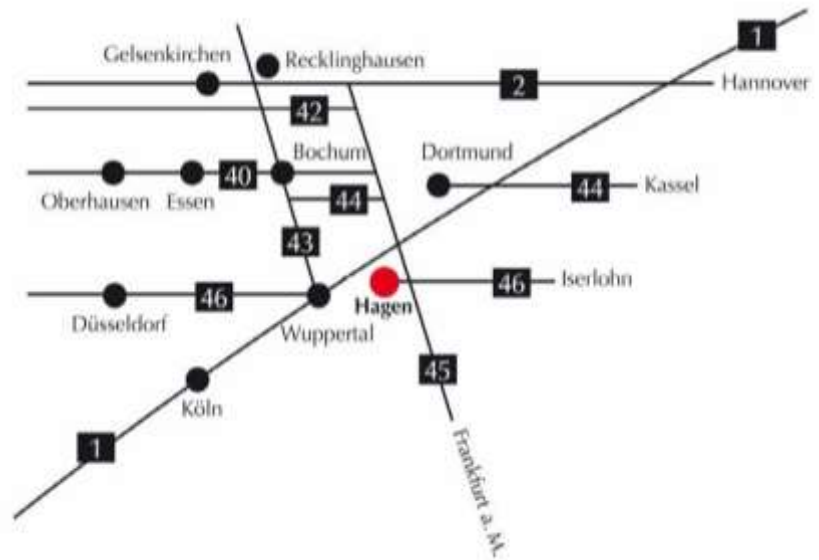

Anfahrtsbeschreibung

Die Anreise

Unsere verkehrsgünstige Lage in der Nähe Hagens ermöglicht Ihnen und Ihren Teilnehmern eine einfache und bequeme Anreise.

Per PKW

Von der A45 kommend:

A45 zum Hagener Kreuz, weiter auf der A46 Richtung Hagen, **Abfahrt „Ernst / Halden / Boele / FernUni“** nach links in die Feithstraße abbiegen. Nach ca. 800m sehen Sie eine Star-Tankstelle links. Danach biegen Sie an der Kreuzung links in die Berchumer Straße ab. Diese fahren Sie herunter durch den Ortsteil Halden (ca. 1 km), dem Straßenverlauf folgen, direkt nach der 90°-Rechtskurve links in die Einfahrt (Einbahnstraße) abbiegen.

Von der A1 kommend:

Abfahrt „HA – Nord“, fahren Sie Richtung Hohenlimburg. An der 1. Ampel biegen Sie rechts ab (wieder Richtung Hohenlimburg).

Sie bleiben auf dieser Straße und überqueren noch zwei weitere Ampeln. Nun befinden Sie sich auf der Schwerter Straße. Nach ca. 600 m biegen Sie an der ersten Ampel rechts ab in die **Buschmühlenstraße** Richtung Gewerbegebiet Lennetal. Die Straße fahren Sie ca. 2–3 km immer geradeaus bis zur Ampelkreuzung. Sie fahren über die Kreuzung weiterhin geradeaus und unter einer hohen Autobahnbrücke durch. Nach ca. 500 m fahren Sie rechts ab in die Sudfeldstraße.

Per Flugzeug

Ankunft Düsseldorf:

A44 Richtung Velbert/Frankfurt, am AK Ratingen Ost auf die A3 Richtung Frankfurt bis zum Hildener Kreuz. Hier auf die A46 Richtung Dortmund/Bremen bis zur Abfahrt HA-Nord. Ab hier siehe Anfahrt per PKW.

Ankunft Dortmund

A44 bis zum AK Dortmund/Unna, dort auf die A1 Richtung Köln bis zur Abfahrt HA-Nord. Ab hier siehe Anfahrt per PKW.